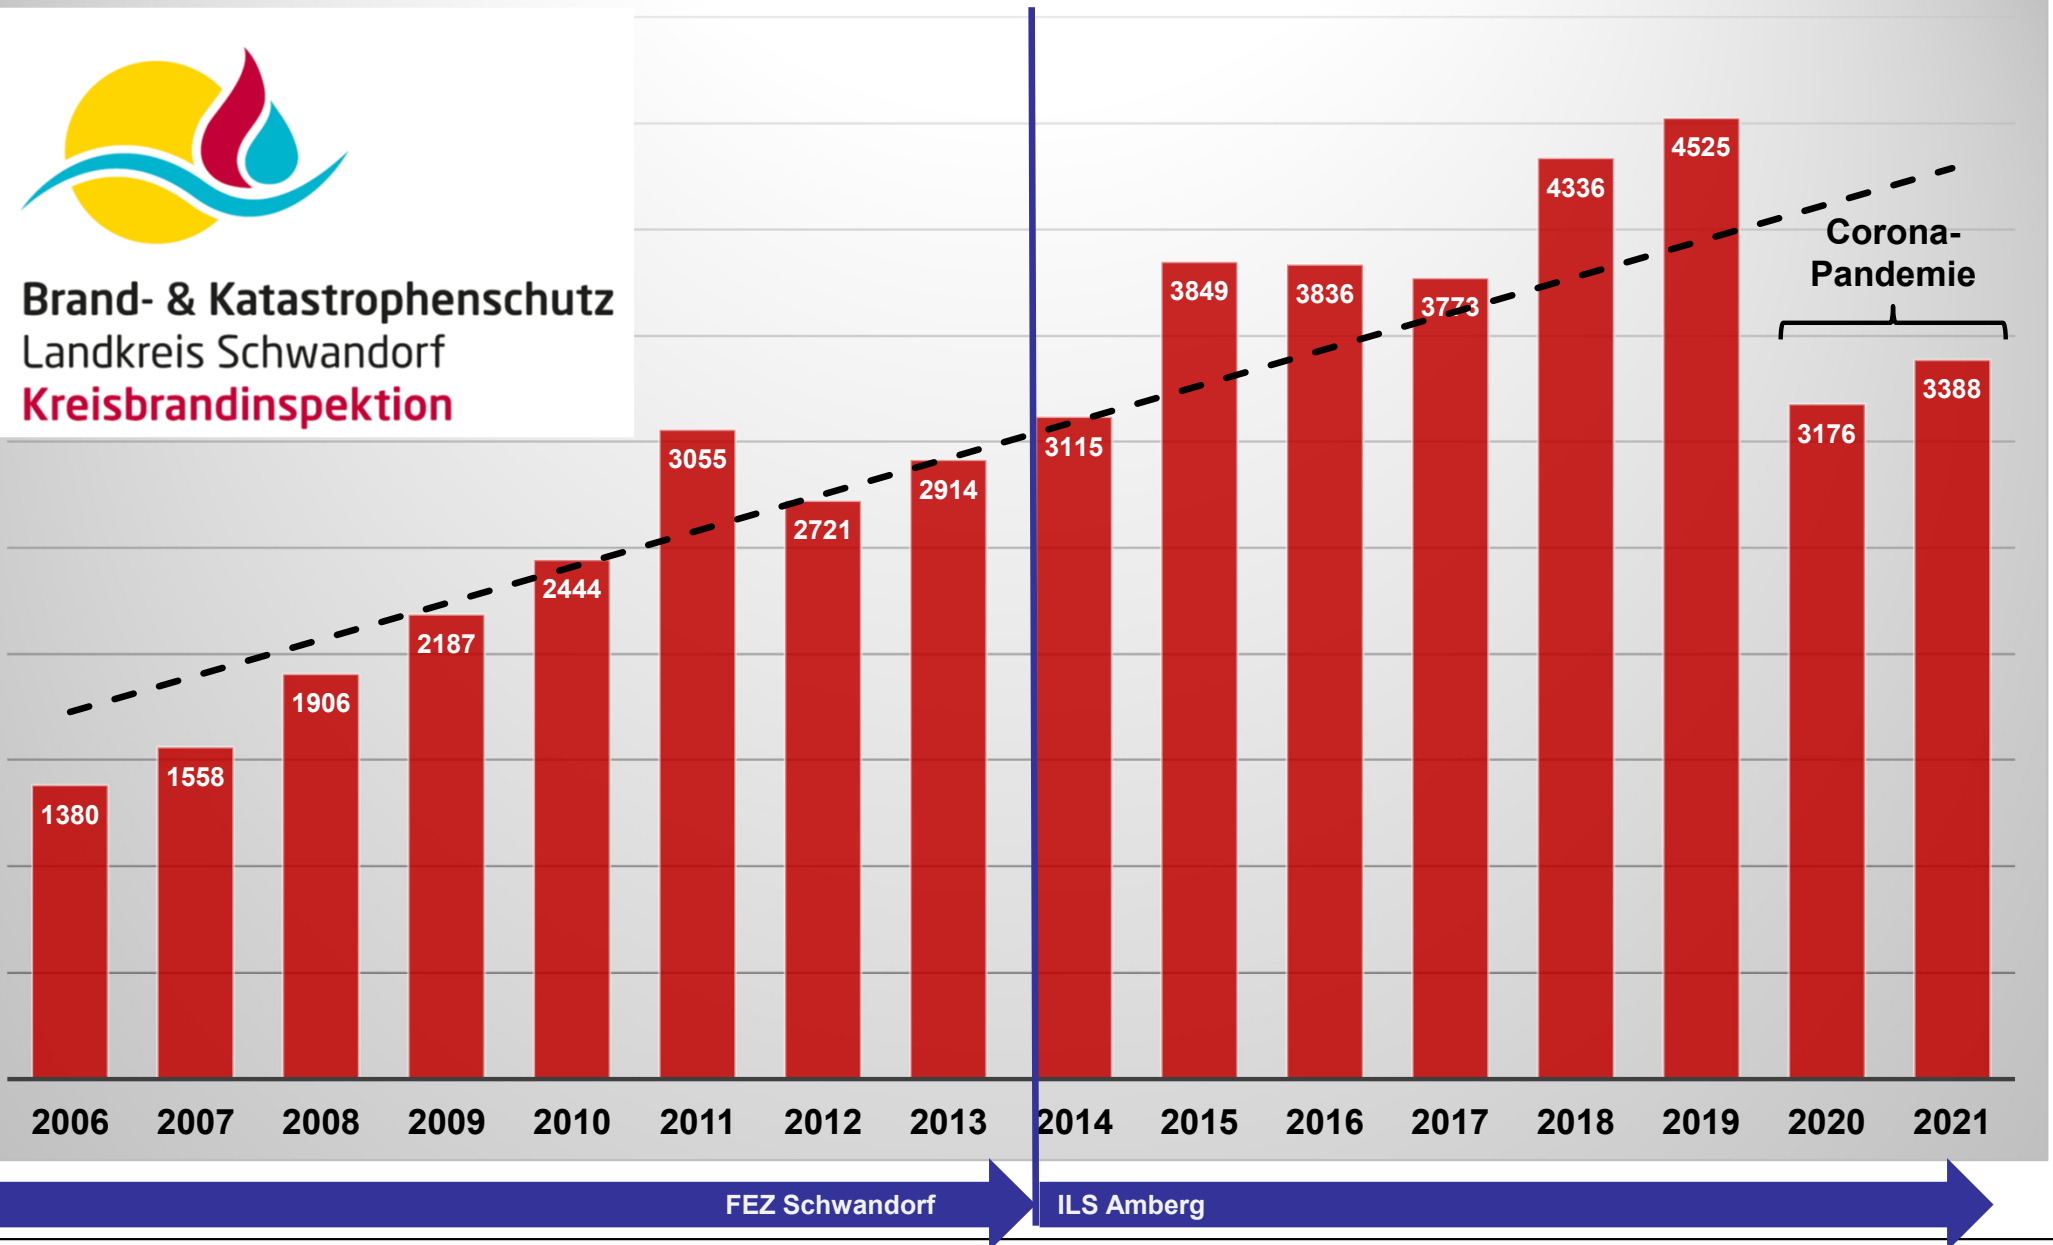

Brand- & Katastrophenschutz
Landkreis Schwandorf
Kreisbrandinspektion