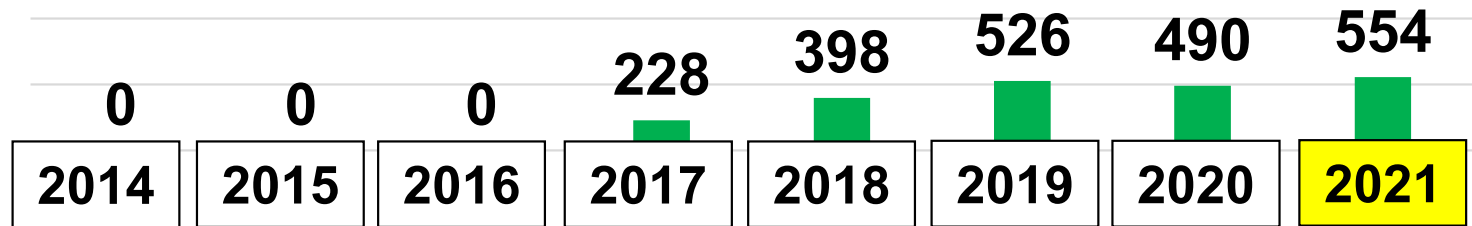

Stärkemeldung Kinderfeuerwehren

Kinderfeuerwehr	2019	2020	2021	Delta 2020/2021
Kindergruppen	24	24	32	+ 8
Kinder - weibl.	200	187	209	+ 22
Kinder - männl.	326	303	345	+ 42
Kinder gesamt	526	490	554	+ 64

Zahlen aus der von den Kommandanten in der Stärkemeldung G1 zum 31.12.2021 erfassten Daten.
Mit der Novellierung des BayFwG zum Juli 2017 können Kinderfeuerwehren dem aktiven Dienst angegliedert werden
und werden deshalb ab dem Statistikjahr 2017 mit erfasst.