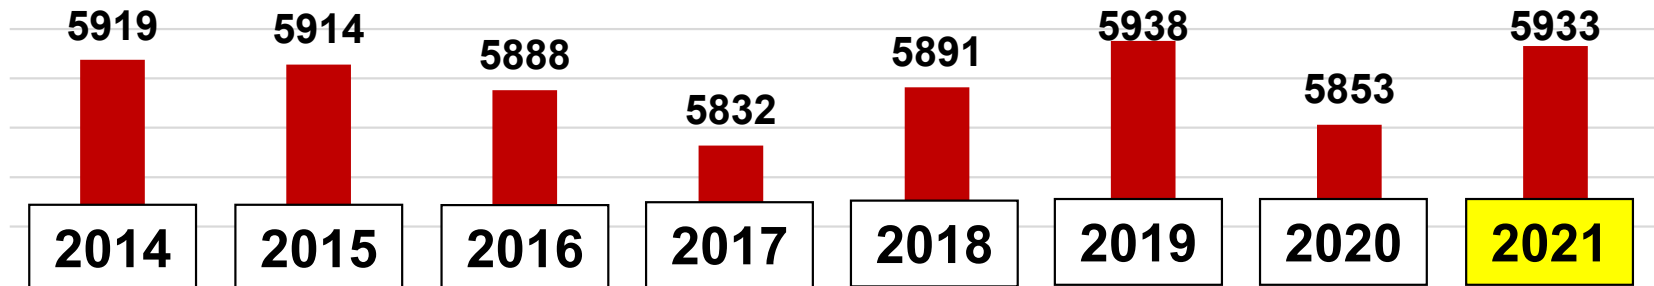

- **Feuerwehren, Gesamt (FF/WF)**
- **Aktive Dienstleistende (18 – 65 Jahre)**
- **Jugendliche (12 – 18 Jahre)**
- **Kinder (6 – 12 Jahre)**

Einsatzzahlen

- **Entwicklung Einsatzzahlen Grafik 2006 - 2021**
- **Einsatzarten Grafik 2021**
- **Übersicht Entwicklung Einsatzarten**
- **Nicht bearbeitete Einsätze**
- **Gesamt-Stunden 2021**

Anzahl Feuerwehren, gesamt (FF/WF)

Feuerwehren Lkr. Schwandorf, Gesamt

Die Anzahl der Feuerwehren (159: 157 FF/2 WF) im Landkreis Schwandorf ist im Jahr 2021 im Vergleich zum Jahr 2020 gleich geblieben. Die Auflösung der FF Lengfeld (Stadt Neunburg vorm Wald) zum 31.12.2021 wirkt sich erst in der Statistik 2022 aus. Die beiden Betriebsfeuerwehren (BMW Wackersdorf und Läßle Teublitz) werden nicht in der Statistik erfasst, da es sich hier um keine Feuerwehren im Sinne des BayFwG handelt.

Stärkemeldung Aktive Dienstleistende

Aktive Dienstleistende	2019		2020		2021		Delta 2020/2021	
	FF	WF	FF	WF	FF	WF	FF	WF
weiblich	785	1	751	1	796	1	+ 45	± 0
männlich	5069	83	5018	83	5052	84	+ 34	+ 1
Atemschutzgeräteträger	1143	32	1122	34	1147	33	+ 25	- 1
Aktive gesamt FF/WF	5938		5853		5933		+ 80	
ATG gesamt FF/WF	1175		1156		1180		+ 24	