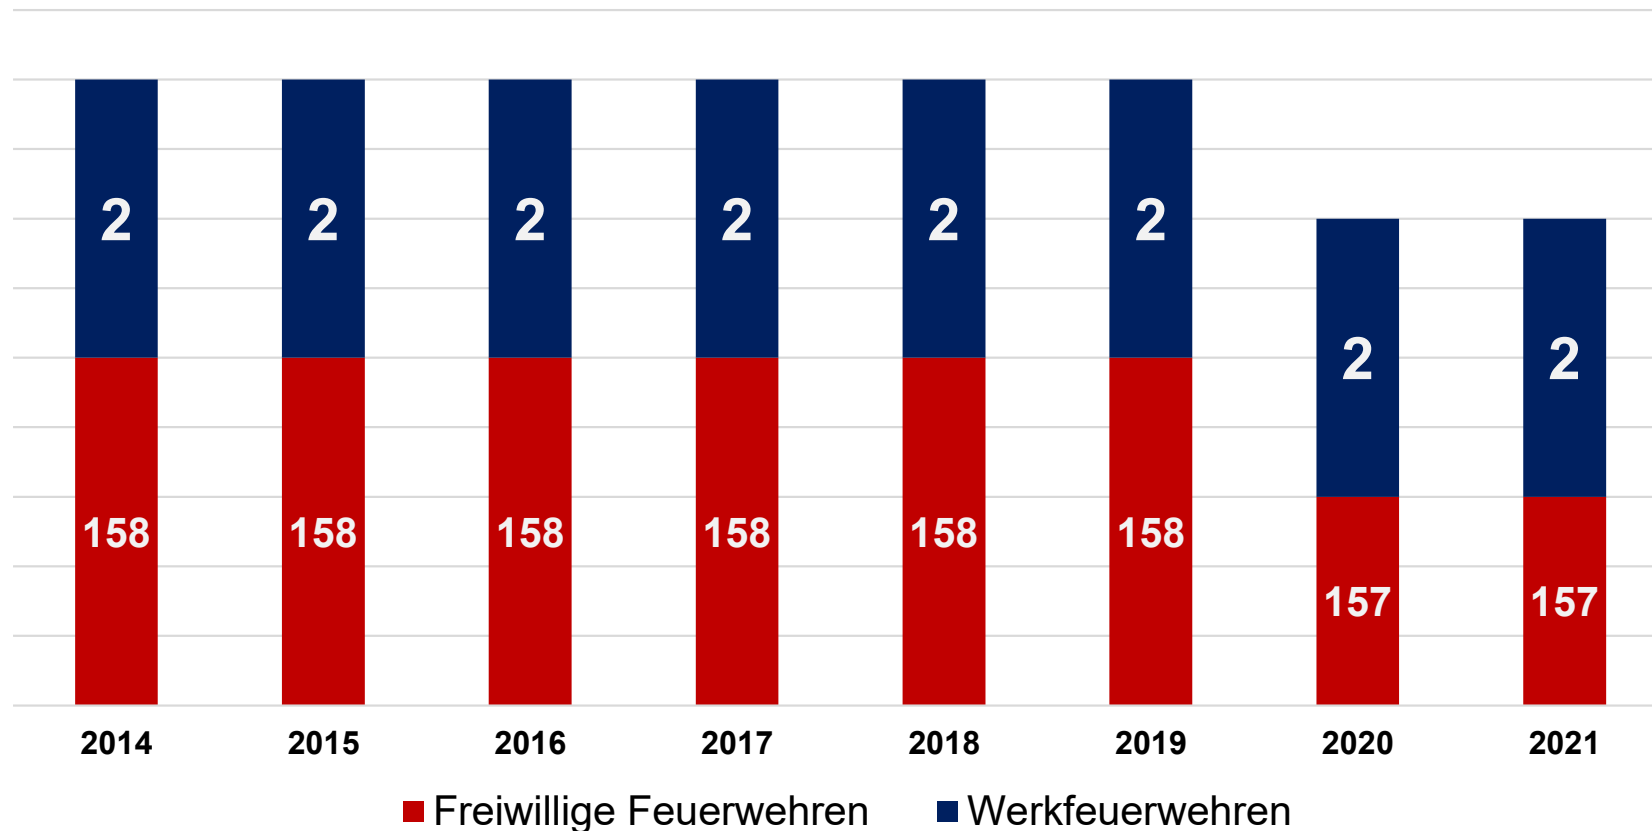

Der Landkreis Schwandorf war zwei mal im Juni innerhalb einer Woche auch von Starkregen- bzw. Unwetterlagen betroffen. Diese Flächenlagen spiegeln sich in der Zahl der THL-Einsätze wider.

Stärkemeldung

- **Feuerwehren, Gesamt (FF/WF)**
- **Aktive Dienstleistende (18 – 65 Jahre)**
- **Jugendliche (12 – 18 Jahre)**
- **Kinder (6 – 12 Jahre)**

Einsatzzahlen

- **Entwicklung Einsatzzahlen Grafik 2006 - 2021**
- **Einsatzarten Grafik 2021**
- **Übersicht Entwicklung Einsatzarten**
- **Nicht bearbeitete Einsätze**
- **Gesamt-Stunden 2021**

Anzahl Feuerwehren, gesamt (FF/WF)

Feuerwehren Lkr. Schwandorf, Gesamt

Die Anzahl der Feuerwehren (159: 157 FF/2 WF) im Landkreis Schwandorf ist im Jahr 2021 im Vergleich zum Jahr 2020 gleich geblieben. Die Auflösung der FF Lengfeld (Stadt Neunburg vorm Wald) zum 31.12.2021 wirkt sich erst in der Statistik 2022 aus. Die beiden Betriebsfeuerwehren (BMW Wackersdorf und Läßle Teublitz) werden nicht in der Statistik erfasst, da es sich hier um keine Feuerwehren im Sinne des BayFwG handelt.