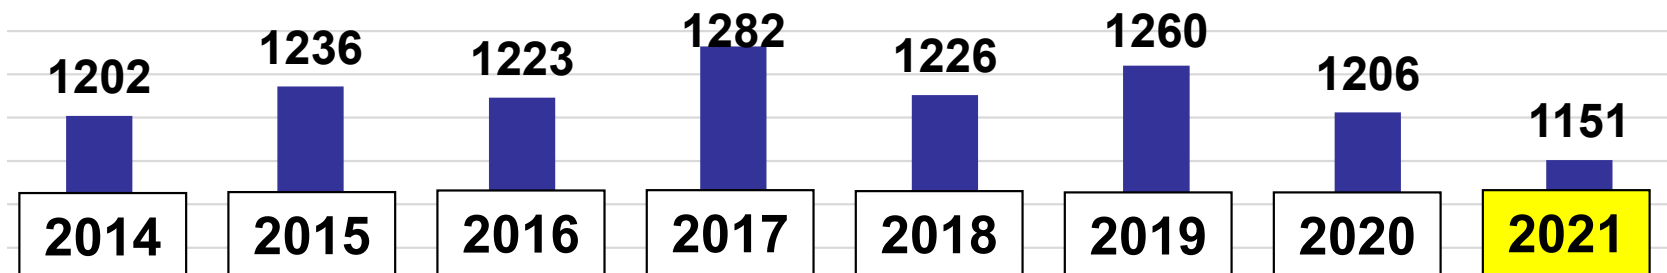

Stärkemeldung Jugend

Jugendfeuerwehr	2019	2020	2021	Delta 2020/2021
Jugendgruppen	121	121	124	+ 3
Anwärter - weibl.	447	422	423	+ 1
Anwärter - männl.	813	784	728	- 20
Jugendliche gesamt	1260	1206	1151	- 55

Zahlen aus der von den Kommandanten in der Stärkemeldung G1 zum 31.12.2021 erfassten Daten.
Insgesamt wurden **178 Jugendliche in die aktive Mannschaft** überstellt.