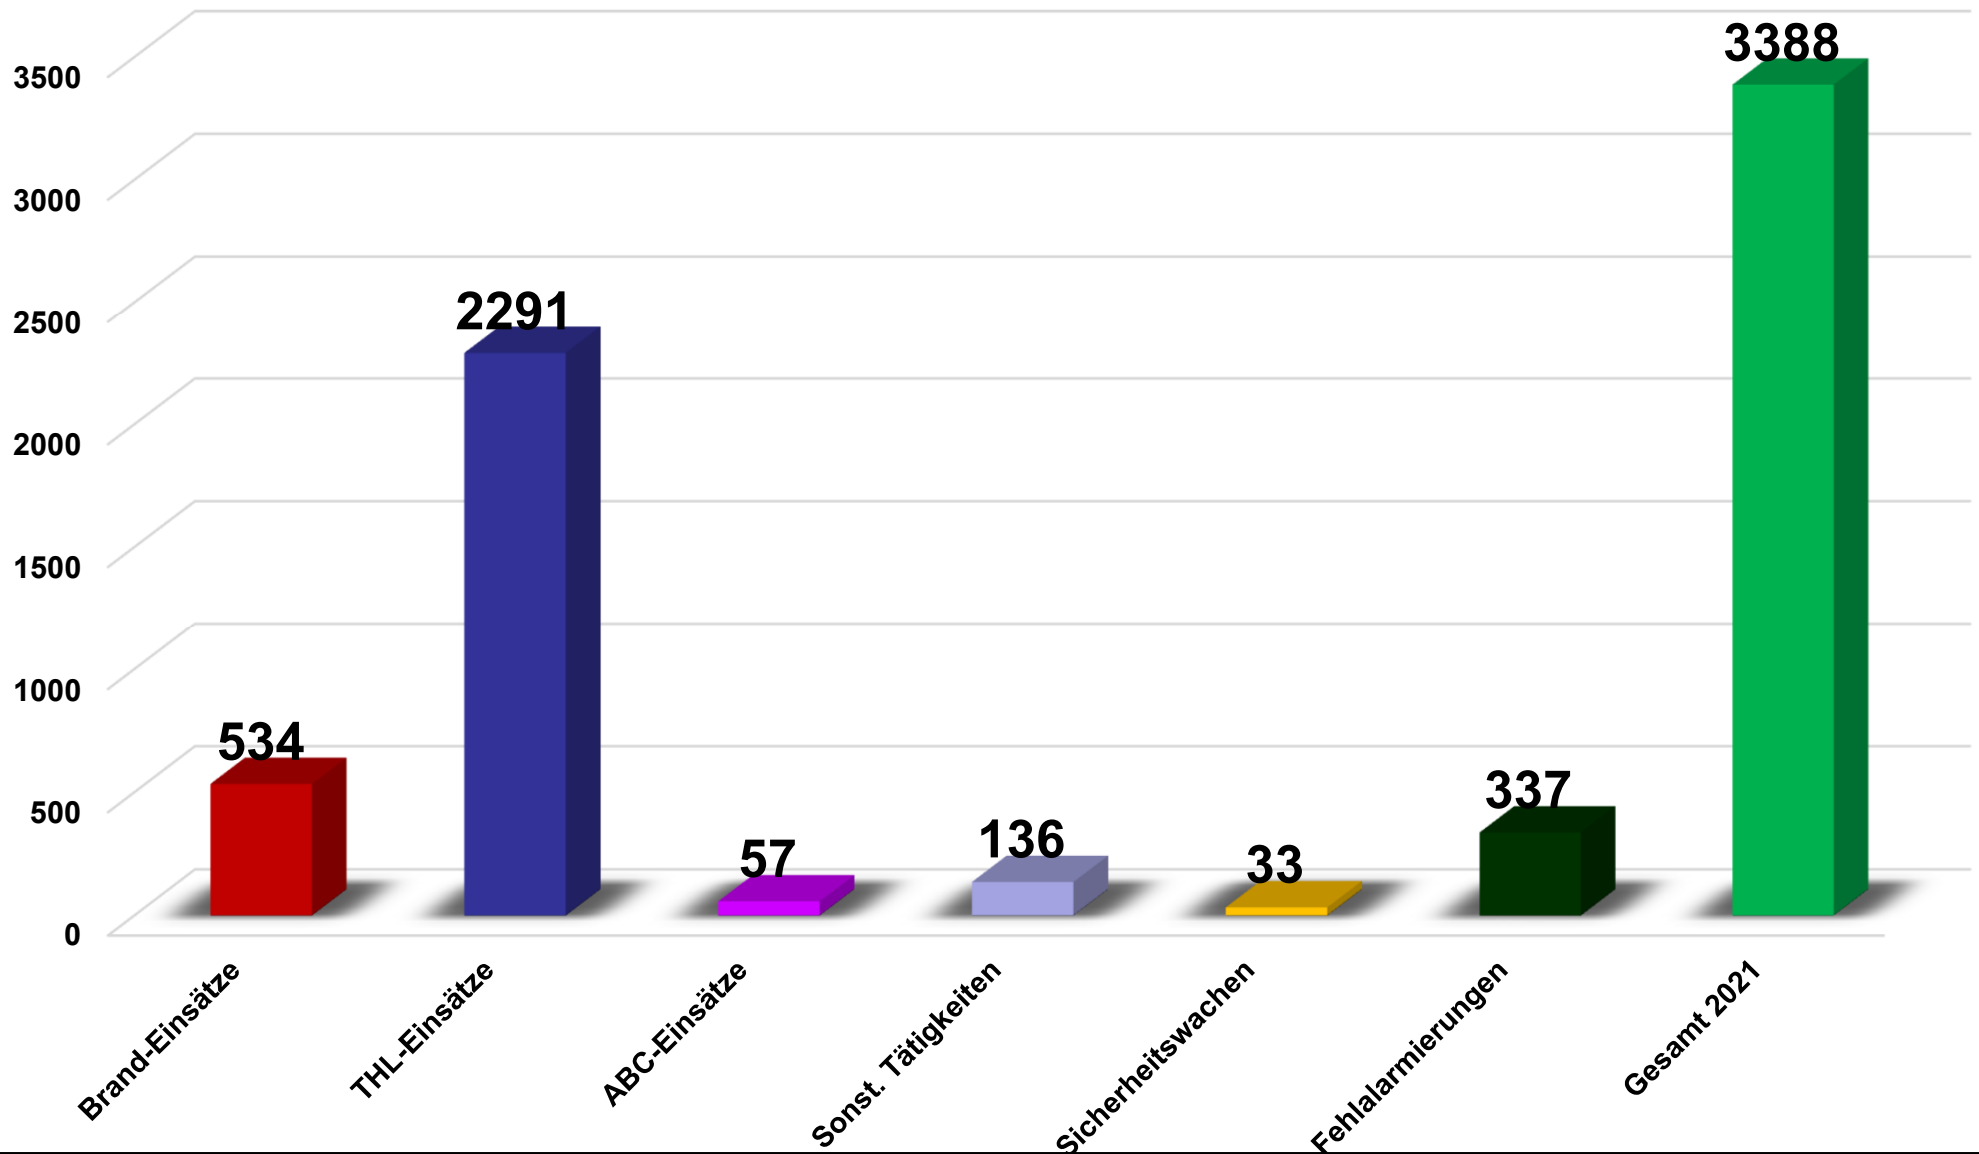

Stärkemeldung Kinderfeuerwehren

Kinderfeuerwehr	2019	2020	2021	Delta 2020/2021
Kindergruppen	24	24	32	+ 8
Kinder - weibl.	200	187	209	+ 22
Kinder - männl.	326	303	345	+ 42
Kinder gesamt	526	490	554	+ 64

Zahlen aus der von den Kommandanten in der Stärkemeldung G1 zum 31.12.2021 erfassten Daten.
 Mit der Novellierung des BayFwG zum Juli 2017 können Kinderfeuerwehren dem aktiven Dienst angegliedert werden
 und werden deshalb ab dem Statistikjahr 2017 mit erfasst.

Einsatzstatistik 2006 - 2021

Brand- & Katastrophenschutz
Landkreis Schwandorf
Kreisbrandinspektion

Aufteilung auf Einsatzarten

Einsatzzahlen: Vergleich 2019 - 2021

	2019	2020	2021	Delta 2020/2021
Brände	681	520	534	+ 14
Techn. Hilfeleistungen	2630	2112	2291	+ 179
ABC-Einsatz (Neue ABeK)	80	83	57	- 26
Fehlalarme	390	316	337	+ 21
Sicherheitswache	231	38	33	- 5
Sonst. Tätigkeiten	513	107	136	+ 29
	3773	3176	3388	+ 212

Insgesamt **2125** (2108) **Einsatzstellen** → mit **3388** (3176) erfassten **Einsätzen**.

Ab dem Berichtsjahr 2018 werden die Einsätze der kreiseigenen Einheiten (**UG-ÖEL / KEZ**) wieder mit in der Feuerwehr-Statistik erfasst. **Der Anstieg der THL-Einsätze spiegelt die Unwetterlagen im Juni wider.**