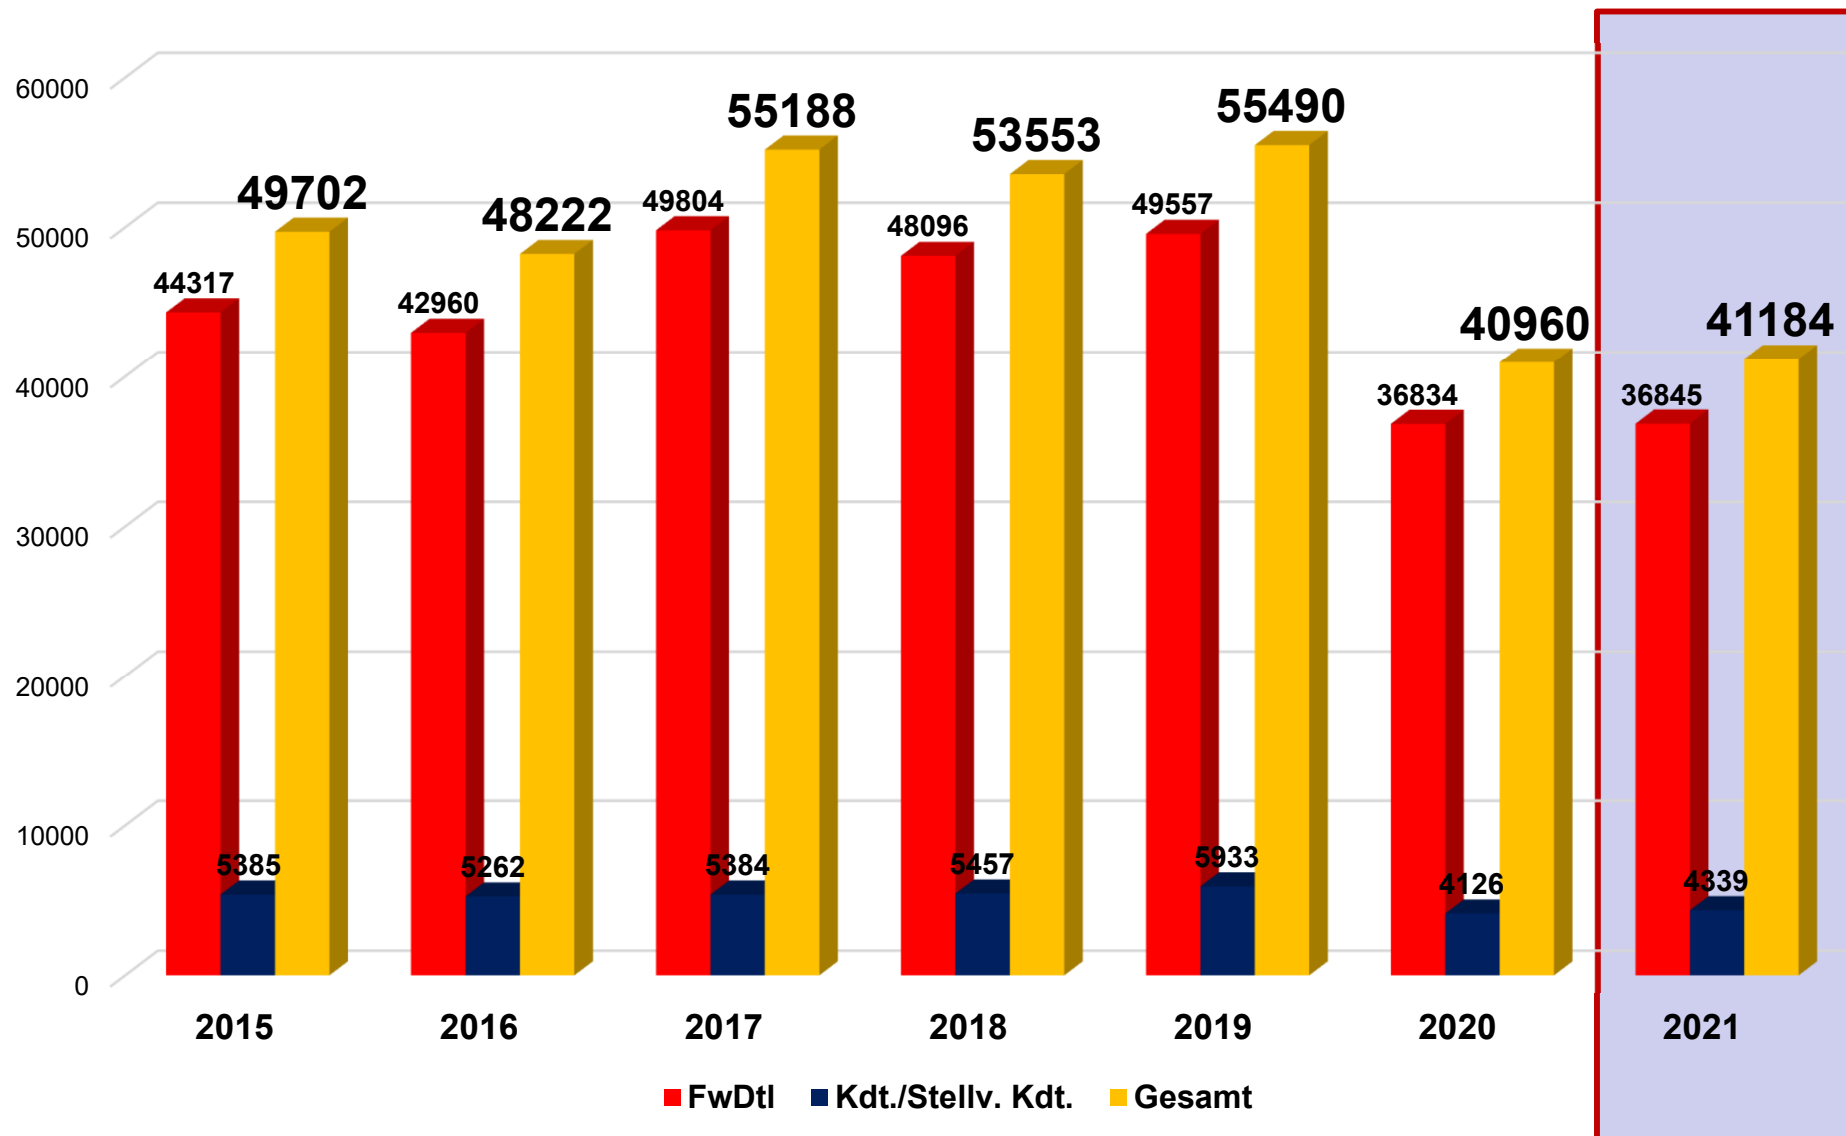

Einsatzzahlen: Vergleich 2019 - 2021

	2019	2020	2021	Delta 2020/2021
Brände	681	520	534	+ 14
Techn. Hilfeleistungen	2630	2112	2291	+ 179
ABC-Einsatz (Neue ABeK)	80	83	57	- 26
Fehlalarme	390	316	337	+ 21
Sicherheitswache	231	38	33	- 5
Sonst. Tätigkeiten	513	107	136	+ 29
	3773	3176	3388	+ 212

Insgesamt **2125** (2108) **Einsatzstellen** → mit **3388** (3176) erfassten **Einsätzen**.

Ab dem Berichtsjahr 2018 werden die Einsätze der kreiseigenen Einheiten (**UG-ÖEL / KEZ**) wieder mit in der Feuerwehr-Statistik erfasst. **Der Anstieg der THL-Einsätze spiegelt die Unwetterlagen im Juni wider.**

Von den Feuerwehren im Landkreis (FF Pullenried [1], FF Bubach [4], FF Kronstetten [2], FF Dautersdorf [1] und FF Haag/Winklarn [1]) **wurde insgesamt 9 (0) Einsatzbericht nicht bearbeitet und deshalb in der Statistik nicht erfasst.** (Vorjahreszahlen in Klammern)

Einsatzstunden